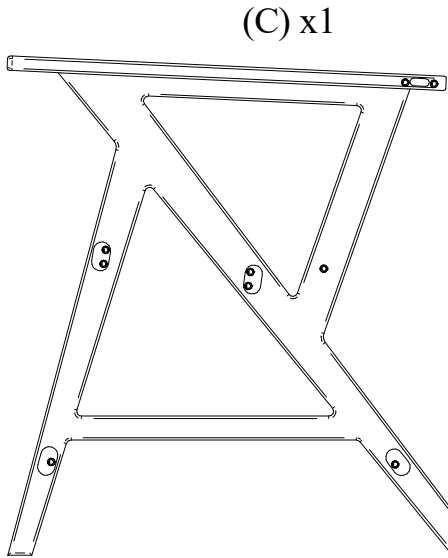

Kinsley Dining Counter Bar Arm Chair
Fauteuil de comptoir de bar Kinsley
Kinsley Comedor Mostrador Bar Sillón

Assembly Instructions
instructions de montage
Instrucciones de montaje

Hardware Included
Matériel inclus
Herrajes incluidos

(95326) x1

(214112) x18

- 1** (A) x1
(B) x1
(C) x1
(D) x1
(E) x2