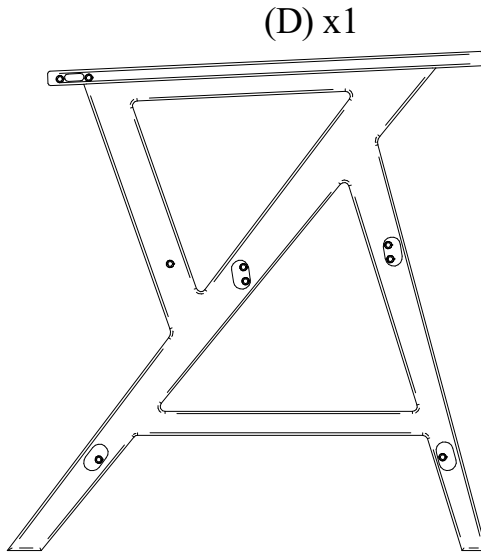

Kinsley Dining Counter Bar Arm Chair
Fauteuil de comptoir de bar Kinsley
Kinsley Comedor Mostrador Bar Sillón

Assembly Instructions
instructions de montage
Instrucciones de montaje

Hardware Included
Matériel inclus
Herrajes incluidos

(95326) x1

(214112) x18

- 1** (A) x1
(B) x1
(C) x1
(D) x1
(E) x2