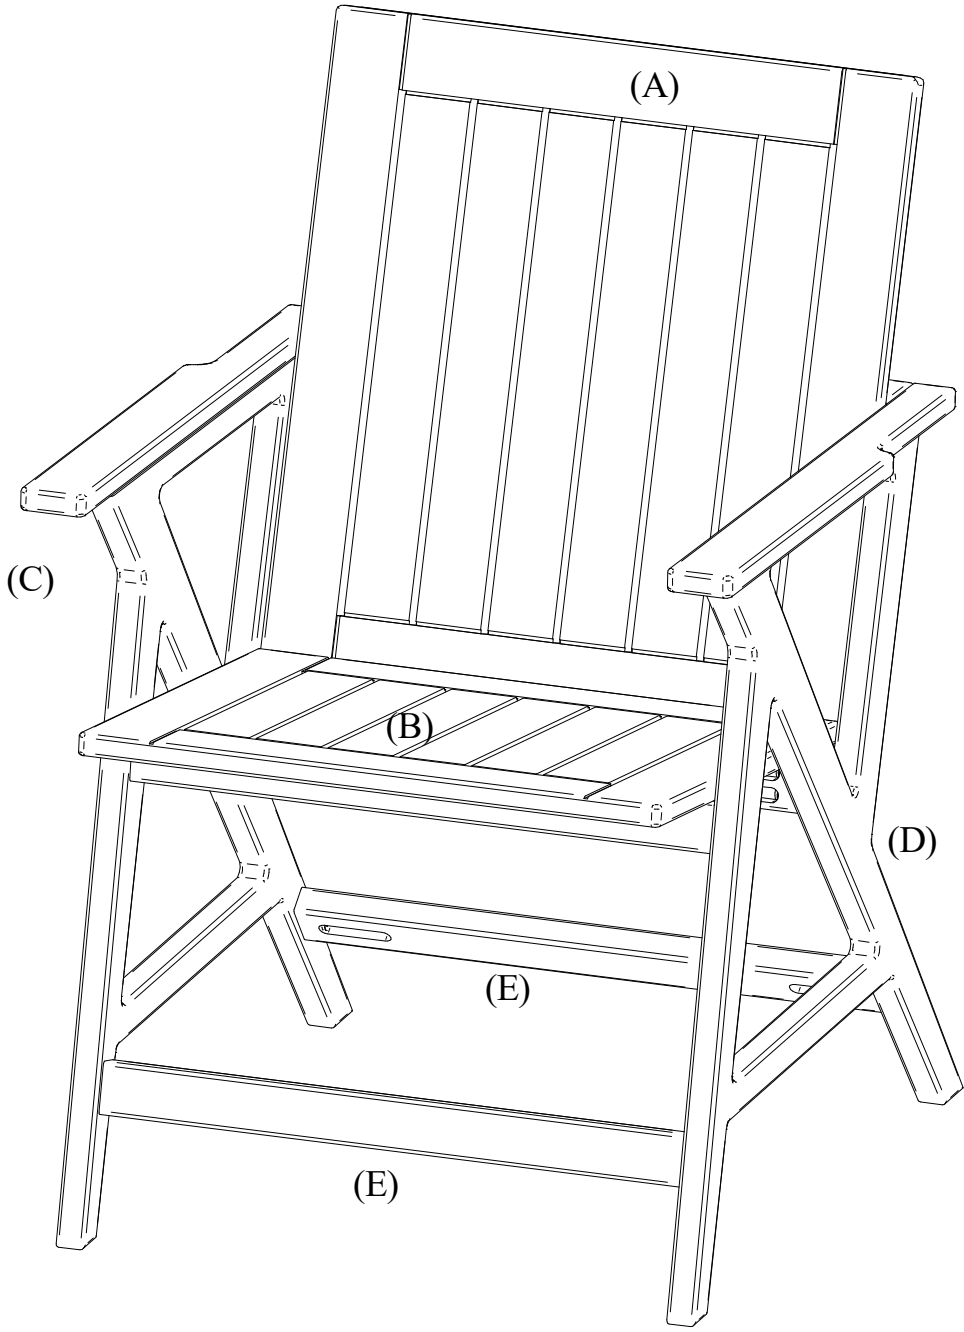

Kinsley Dining Counter Bar Arm Chair
Fauteuil de comptoir de bar Kinsley
Kinsley Comedor Mostrador Bar Sillón

Assembly Instructions
instructions de montage
Instrucciones de montaje

Hardware Included
Matériel inclus
Herrajes incluidos

(95326) x1

(214112) x18

- 1** (A) x1
(B) x1
(C) x1
(D) x1
(E) x2